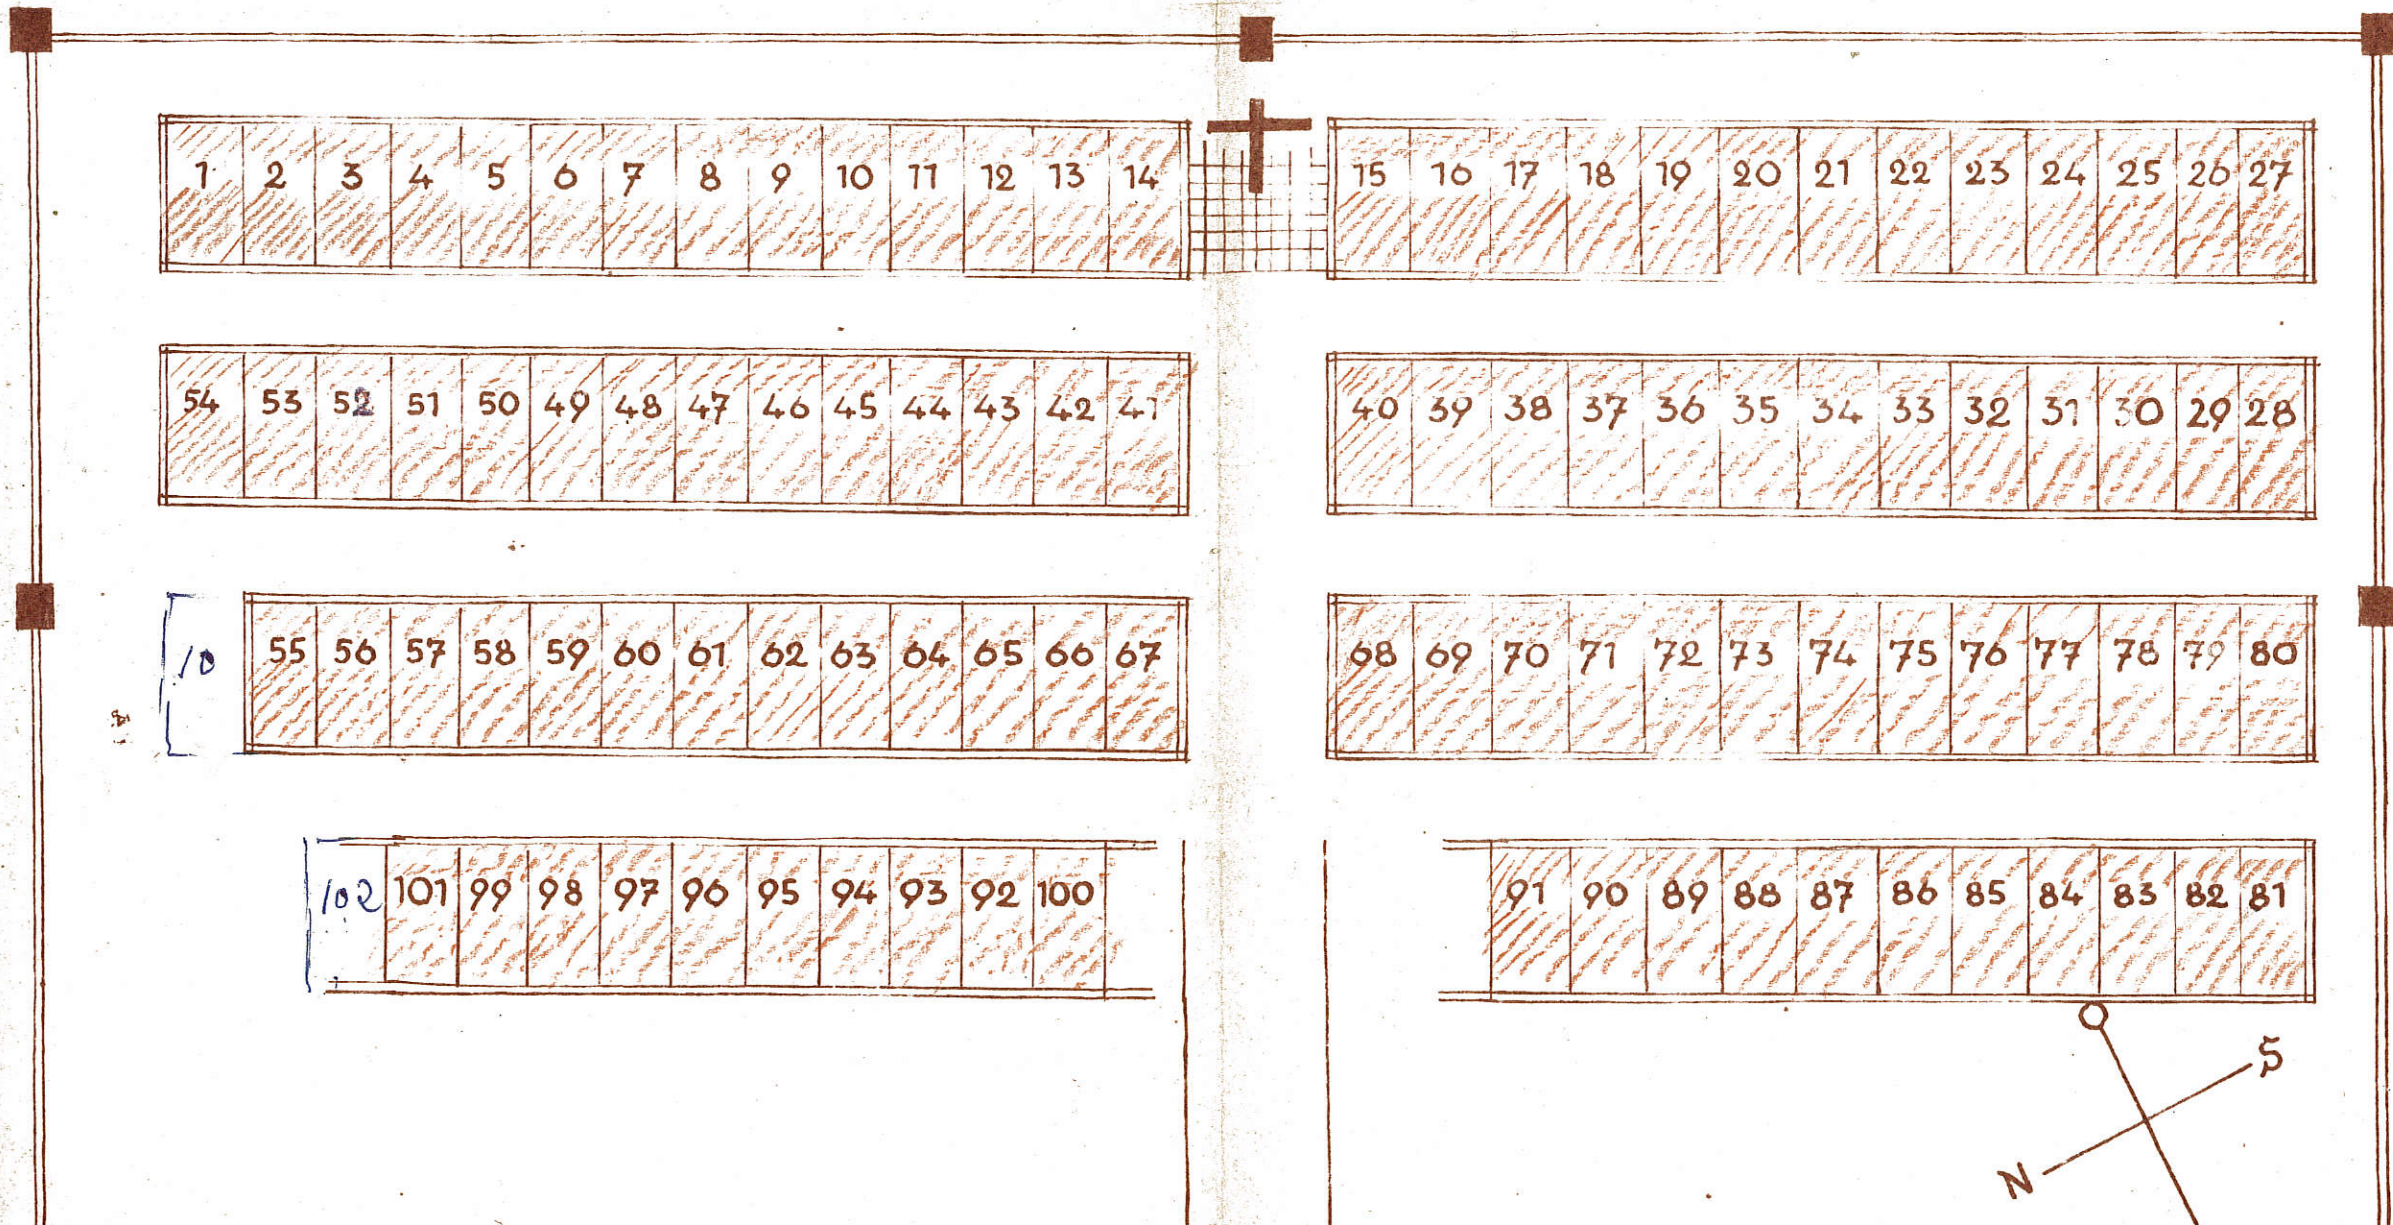

Cimetière Allemand de Pointe de Grave

Maßstab: 1: 100

échelle: 1: 100

1	2	3	4	5	6	7	8	9	10	11	12	13	14	15	16	17	18	19	20	21	22	23	24	25	26	27
---	---	---	---	---	---	---	---	---	----	----	----	----	----	----	----	----	----	----	----	----	----	----	----	----	----	----

54	53	52	51	50	49	48	47	46	45	44	43	42	41
----	----	----	----	----	----	----	----	----	----	----	----	----	----

40	39	38	37	36	35	34	33	32	31	30	29	28
----	----	----	----	----	----	----	----	----	----	----	----	----

10	55	56	57	58	59	60	61	62	63	64	65	66	67
----	----	----	----	----	----	----	----	----	----	----	----	----	----

68	69	70	71	72	73	74	75	76	77	78	79	80
----	----	----	----	----	----	----	----	----	----	----	----	----

102	101	99	98	97	96	95	94	93	92	100
-----	-----	----	----	----	----	----	----	----	----	-----

91	90	89	88	87	86	85	84	83	82	81
----	----	----	----	----	----	----	----	----	----	----